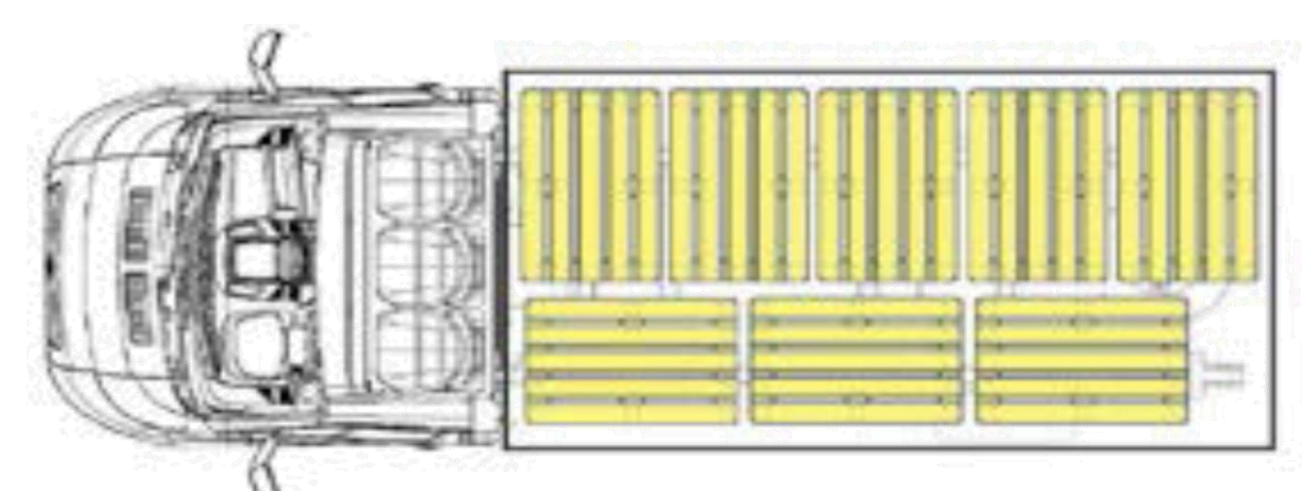

01.01.2018

CITROËN Jumper Шасі-Кабіна Прайс-Ліст

		35 - L3	4-35 - L3	4-35 - L4
ВАРТІСТЬ АВТОМОБІЛЯ, грн				
2.2 HDi 130 МКПП-6	ЄВРО-5 ДИЗЕЛЬ	752 400	761 900	776 900
2.2 HDi 130 МКПП-6 + ПАКЕТ БІЗНЕС	ЄВРО-5 ДИЗЕЛЬ	796 010	805 510	820 510

БАЗОВЕ ОБЛАДНАННЯ АВТОМОБІЛЯ:

БЕЗПЕКА				
ABS - антиблокувальна система гальм		•	•	•
AFU - система допомоги при екстремому гальмуванні		•	•	•
ESP - електронна система стабілізації і ASR - антибуксувальна система	UF01	•	•	•
Сигналізатор про непристібнуті ремені безпеки		•	•	•
Фронтальна подушка безпеки водія		•	•	•
Центральний замок + пульт PLIP		•	•	•
Імобілайзер		•	•	•
КОМФОРТ				
Гідропідсилювач керма		•	---	---
Адаптивний підсилювач керма	DD04	---	•	•
Роз'єм для установки додаткового обладнання, необхідного для трансформації автомобіля		•	•	•
Бортовий комп'ютер		•	•	•
Регулювання рульової колонки по вильоту		•	•	•
Відсіки для речей у дверях		•	•	•
Бардачок із замком на приладовій панелі об'ємом 11,4 літри		•	•	•
Електричні склопідйомники передніх дверей		•	•	•
Паливний бак 90 літрів		•	•	•
ОСОБЛИВОСТІ ІНТЕР'ЄРУ				
Сидіння водія, що регулюється по висоті і з підлокітником + Двомісне пасажирське сидіння в 1-му ряді	WM06	•	•	•
ЕЛЕКТРООБЛАДНАННЯ				
Догрівач Webasto Thermo Top Z (5 кВт)	XY02	•	•	•
МУЛЬТИМЕДІА				
Радіопідготовка (довга антена+електропроводка)		•	•	•
ОСОБЛИВОСТІ ЕКСТЕР'ЄРУ				
Стандартні колеса 215/70 R15C		•	---	---
Стандартні колеса 215/75 R16C		---	•	•
ПАКЕТ "БІЗНЕС"				
Обладнання, яке входить до складу пакету:				
Посилена задня підвіска для складних трансформацій (дволистові ресори + стабілізатор поперечної стійкості)	SE16	•	•	•
Передній кондиціонер + Зовнішні дзеркала заднього огляду з електрорегулюванням та обігрівом	J2VF	•	•	•
Зовнішні дзеркала заднього огляду (подвійне дзеркало) для кузова шириною 2,20 м	RX01	•	•	•

ЧОМУ CITROËN Jumper?