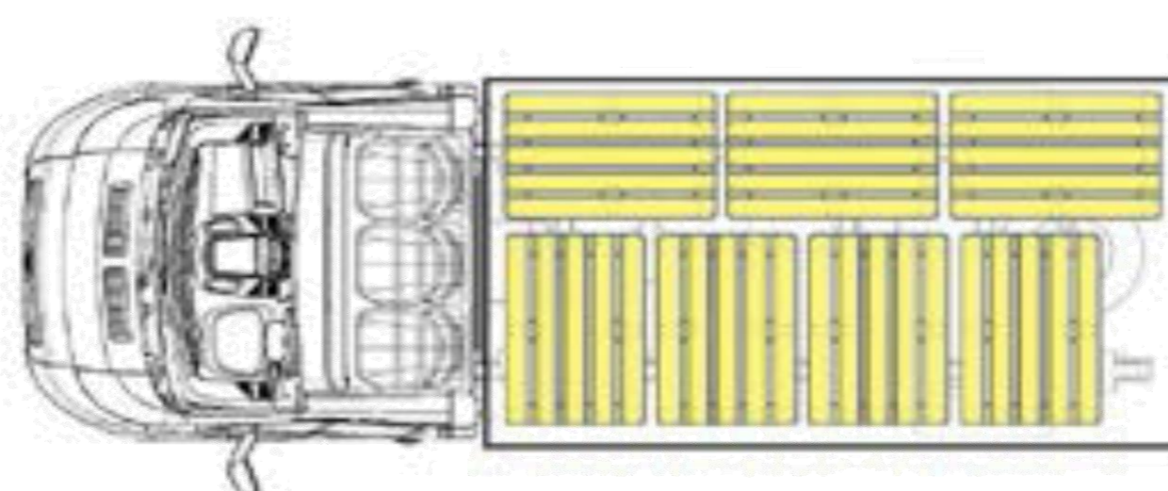

01.01.2018

CITROËN Jumper Шасі-Кабіна Прайс-Ліст

		35 - L3	4-35 - L3	4-35 - L4
ВАРТІСТЬ АВТОМОБІЛЯ, грн				
2.2 HDi 130 МКПП-6	ЄВРО-5 ДИЗЕЛЬ	752 400	761 900	776 900
2.2 HDi 130 МКПП-6 + ПАКЕТ БІЗНЕС	ЄВРО-5 ДИЗЕЛЬ	796 010	805 510	820 510

БАЗОВЕ ОБЛАДНАННЯ АВТОМОБІЛЯ:

БЕЗПЕКА				
ABS - антиблокувальна система гальм		•	•	•
AFU - система допомоги при екстремому гальмуванні		•	•	•
ESP - електронна система стабілізації і ASR - антибуксувальна система	UF01	•	•	•
Сигналізатор про непристібнуті ремені безпеки		•	•	•
Фронтальна подушка безпеки водія		•	•	•
Центральний замок + пульт PLIP		•	•	•
Імобілайзер		•	•	•
КОМФОРТ				
Гідропідсилювач керма		•	---	---
Адаптивний підсилювач керма	DD04	---	•	•
Роз'єм для установки додаткового обладнання, необхідного для трансформації автомобіля		•	•	•
Бортовий комп'ютер		•	•	•
Регулювання рульової колонки по вильоту		•	•	•
Відсіки для речей у дверях		•	•	•
Бардачок із замком на приладовій панелі об'ємом 11,4 літри		•	•	•
Електричні склопідйомники передніх дверей		•	•	•
Паливний бак 90 літрів		•	•	•
ОСОБЛИВОСТІ ІНТЕР'ЄРУ				
Сидіння водія, що регулюється по висоті і з підлокітником + Двомісне пасажирське сидіння в 1-му ряді	WM06	•	•	•
ЕЛЕКТРООБЛАДНАННЯ				
Догрівач Webasto Thermo Top Z (5 кВт)	XY02	•	•	•
МУЛЬТИМЕДІА				
Радіопідготовка (довга антена+електропроводка)		•	•	•
ОСОБЛИВОСТІ ЕКСТЕР'ЄРУ				
Стандартні колеса 215/70 R15C		•	---	---
Стандартні колеса 215/75 R16C		---	•	•
ПАКЕТ "БІЗНЕС"				
Обладнання, яке входить до складу пакету:				
Посилена задня підвіска для складних трансформацій (дволистові ресори + стабілізатор поперечної стійкості)	SE16	•	•	•
Передній кондиціонер + Зовнішні дзеркала заднього огляду з електрорегулюванням та обігрівом	J2VF	•	•	•
Зовнішні дзеркала заднього огляду (подвійне дзеркало) для кузова шириною 2,20 м	RX01	•	•	•

ЧОМУ CITROËN Jumper?

Шасі L3