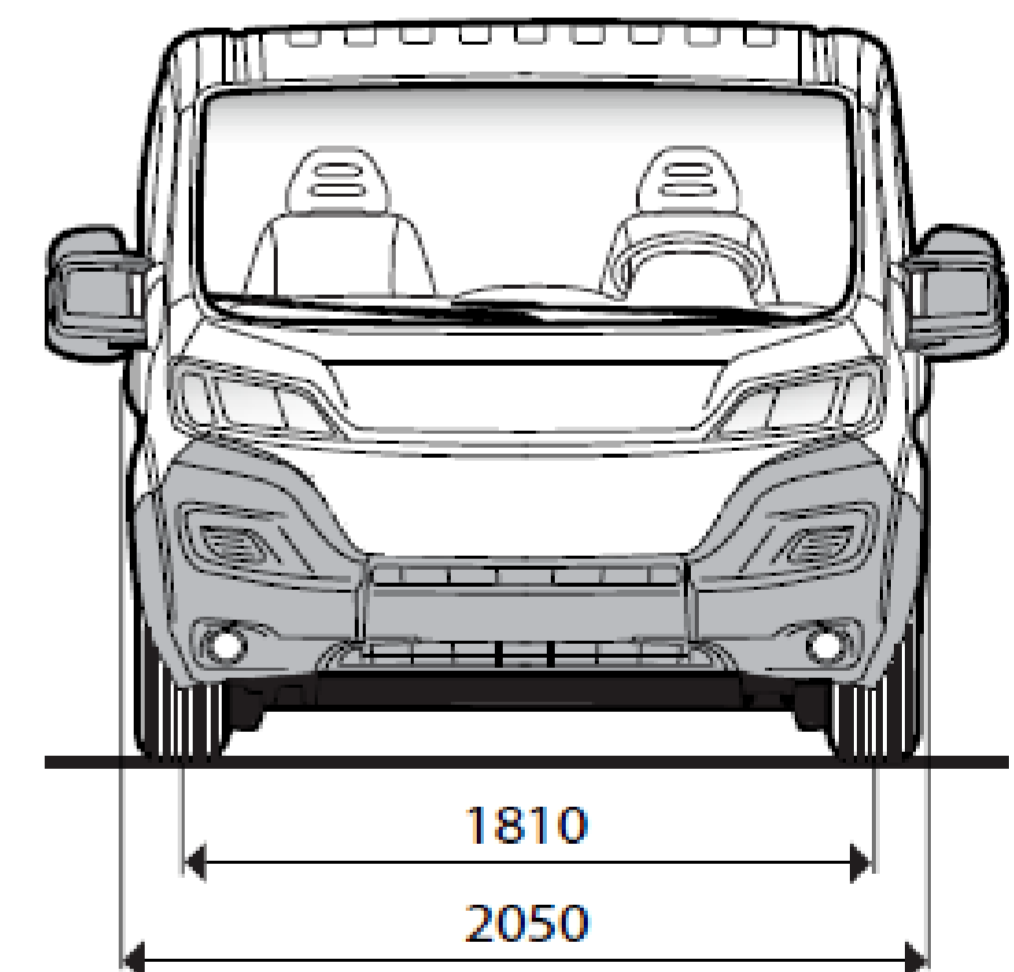

ЧОМУ CITROËN Jumper?