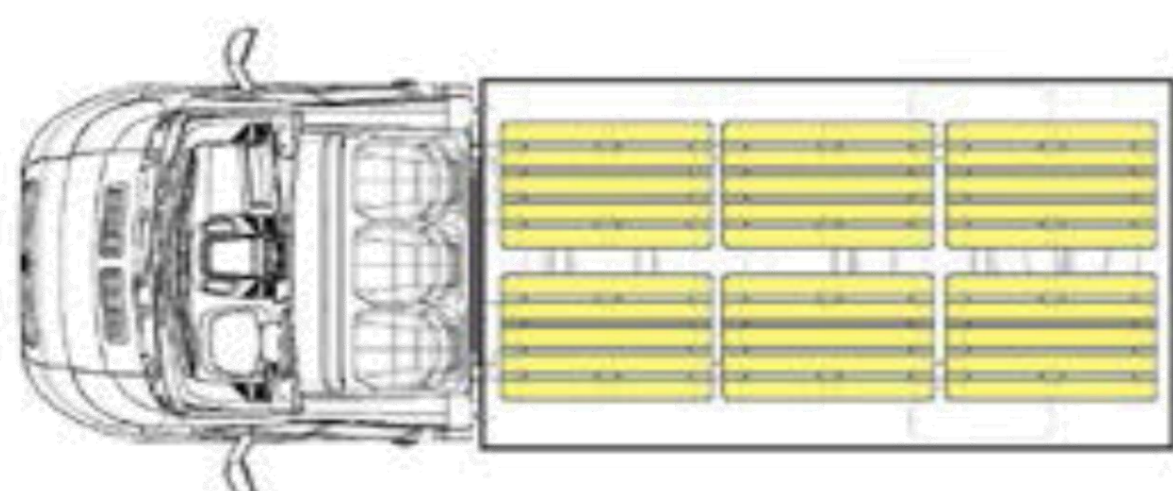

ЧОМУ CITROËN Jumper?