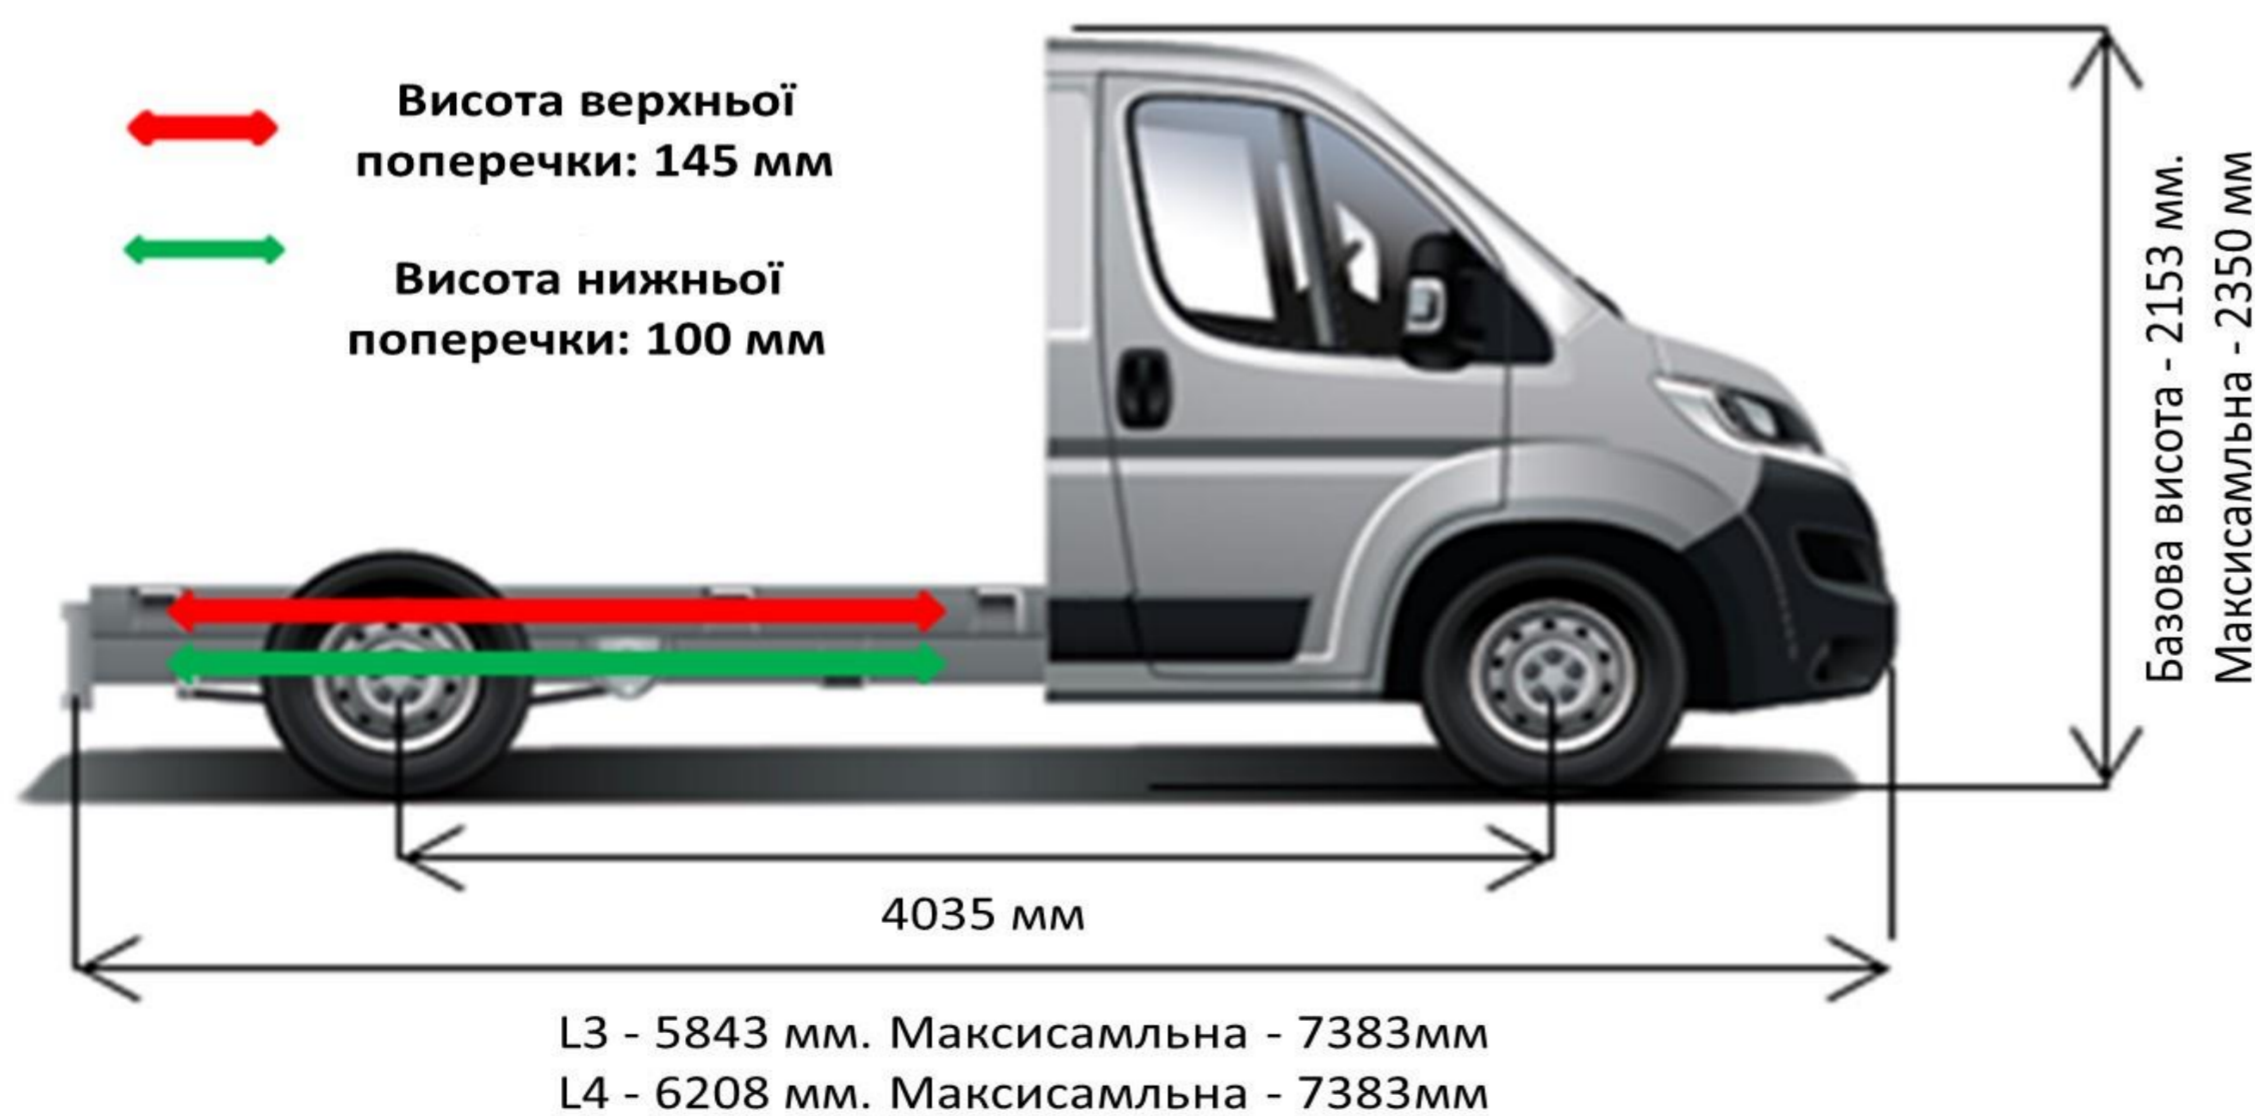

ЧОМУ CITROËN Jumper?